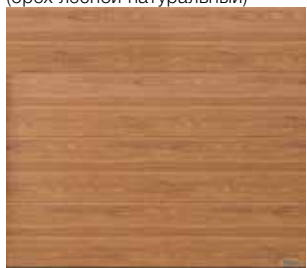

8 Grigio (гриджо)

10 Grigio scuro (тёмный гриджо)

12 Rusty Steel (ржавая сталь)

14 Burned Oak (дуб опалённый)

16 Bambus (бамбук)

17 Cherry (вишня)

18 Fichte (ель)

20 Nature Oak (дуб натуральный)

21 Rusty Oak (рыжий дуб)

22 Noce sorrento natur
(орех лесной натуральный)

24 Sapeli (сапеле)

26 Noce sorrento balsamico
(орех бальзамический лесной)

27 Sheffield (шеффилд)

28 Used Look (потёртая древесина)

30 Walnuss Terra (орех земляной)

32 Теак (дерево тиковое)

33 Walnuss Kolonial
(орех колониальный)

34 White brushed (белый
брашированный)

35 White Oak (белый дуб)

36 Whiteoiled Oak
(дуб белый промасленный)

38 Whitewashed Oak
(дуб беленый)

С внутренней стороны ворота с поверхностью Duragrain всегда окрашены в серо-белый цвет по образцу RAL 9002. Таким образом, при открывании ворот снаружи видна узкая светло-серая полоска между секциями.