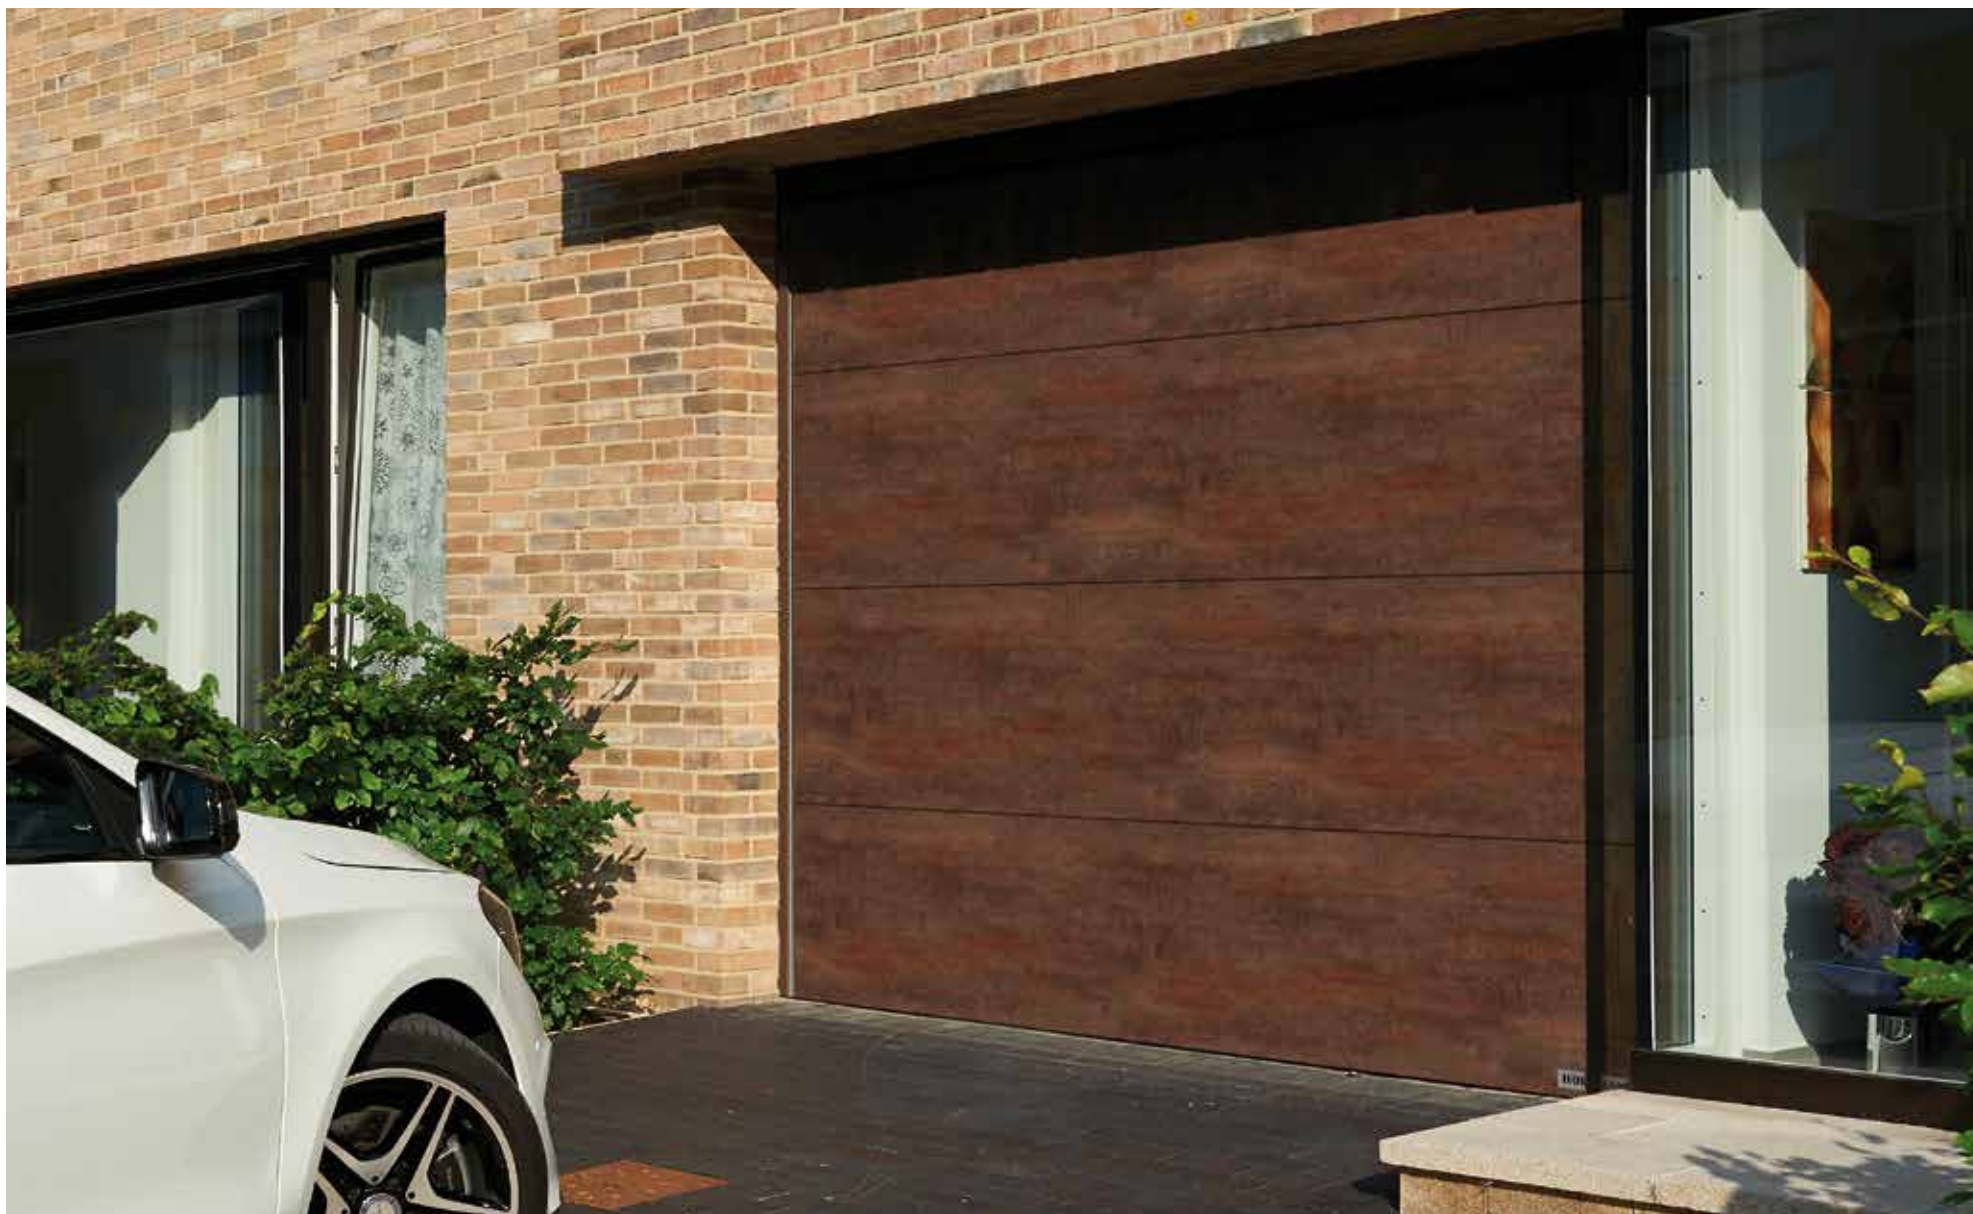

Rusty Steel (ржавая сталь)

Duragrain